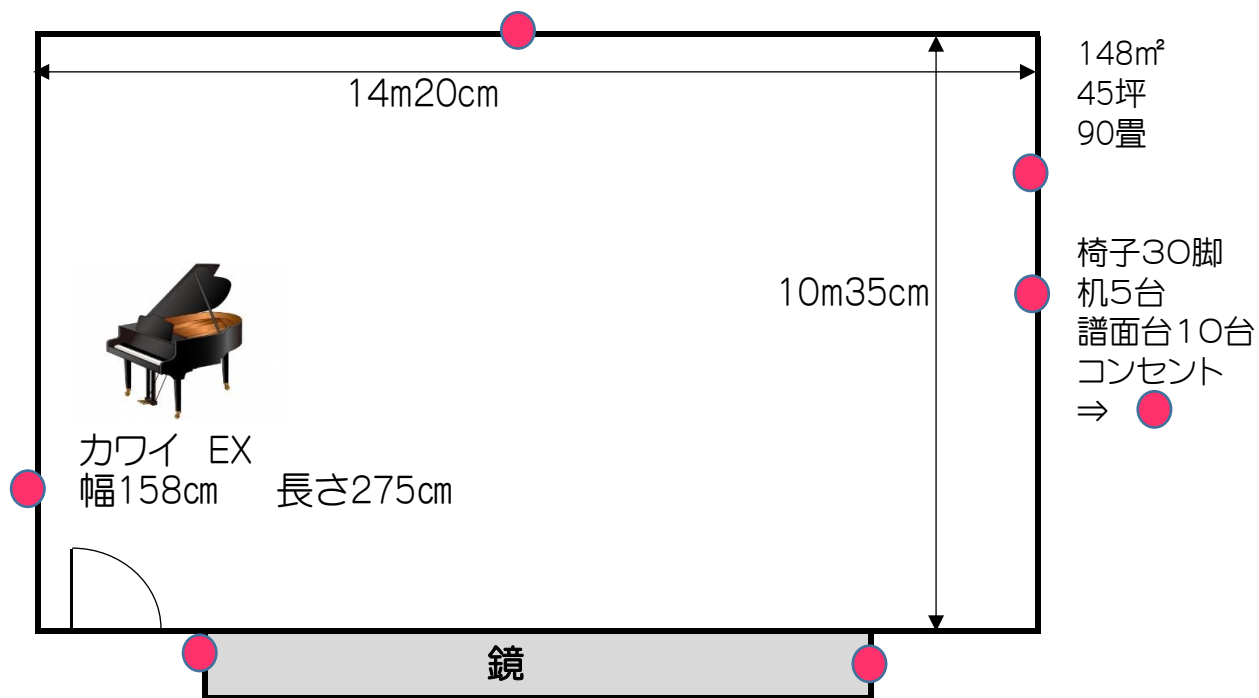

# リハーサル室

■冷暖房使用料 240円/30分

■ピアノ使用料 1,500円/1時間

※1坪=3.32㎡(2畳分) 1畳=1.66㎡(91cm×182cm)